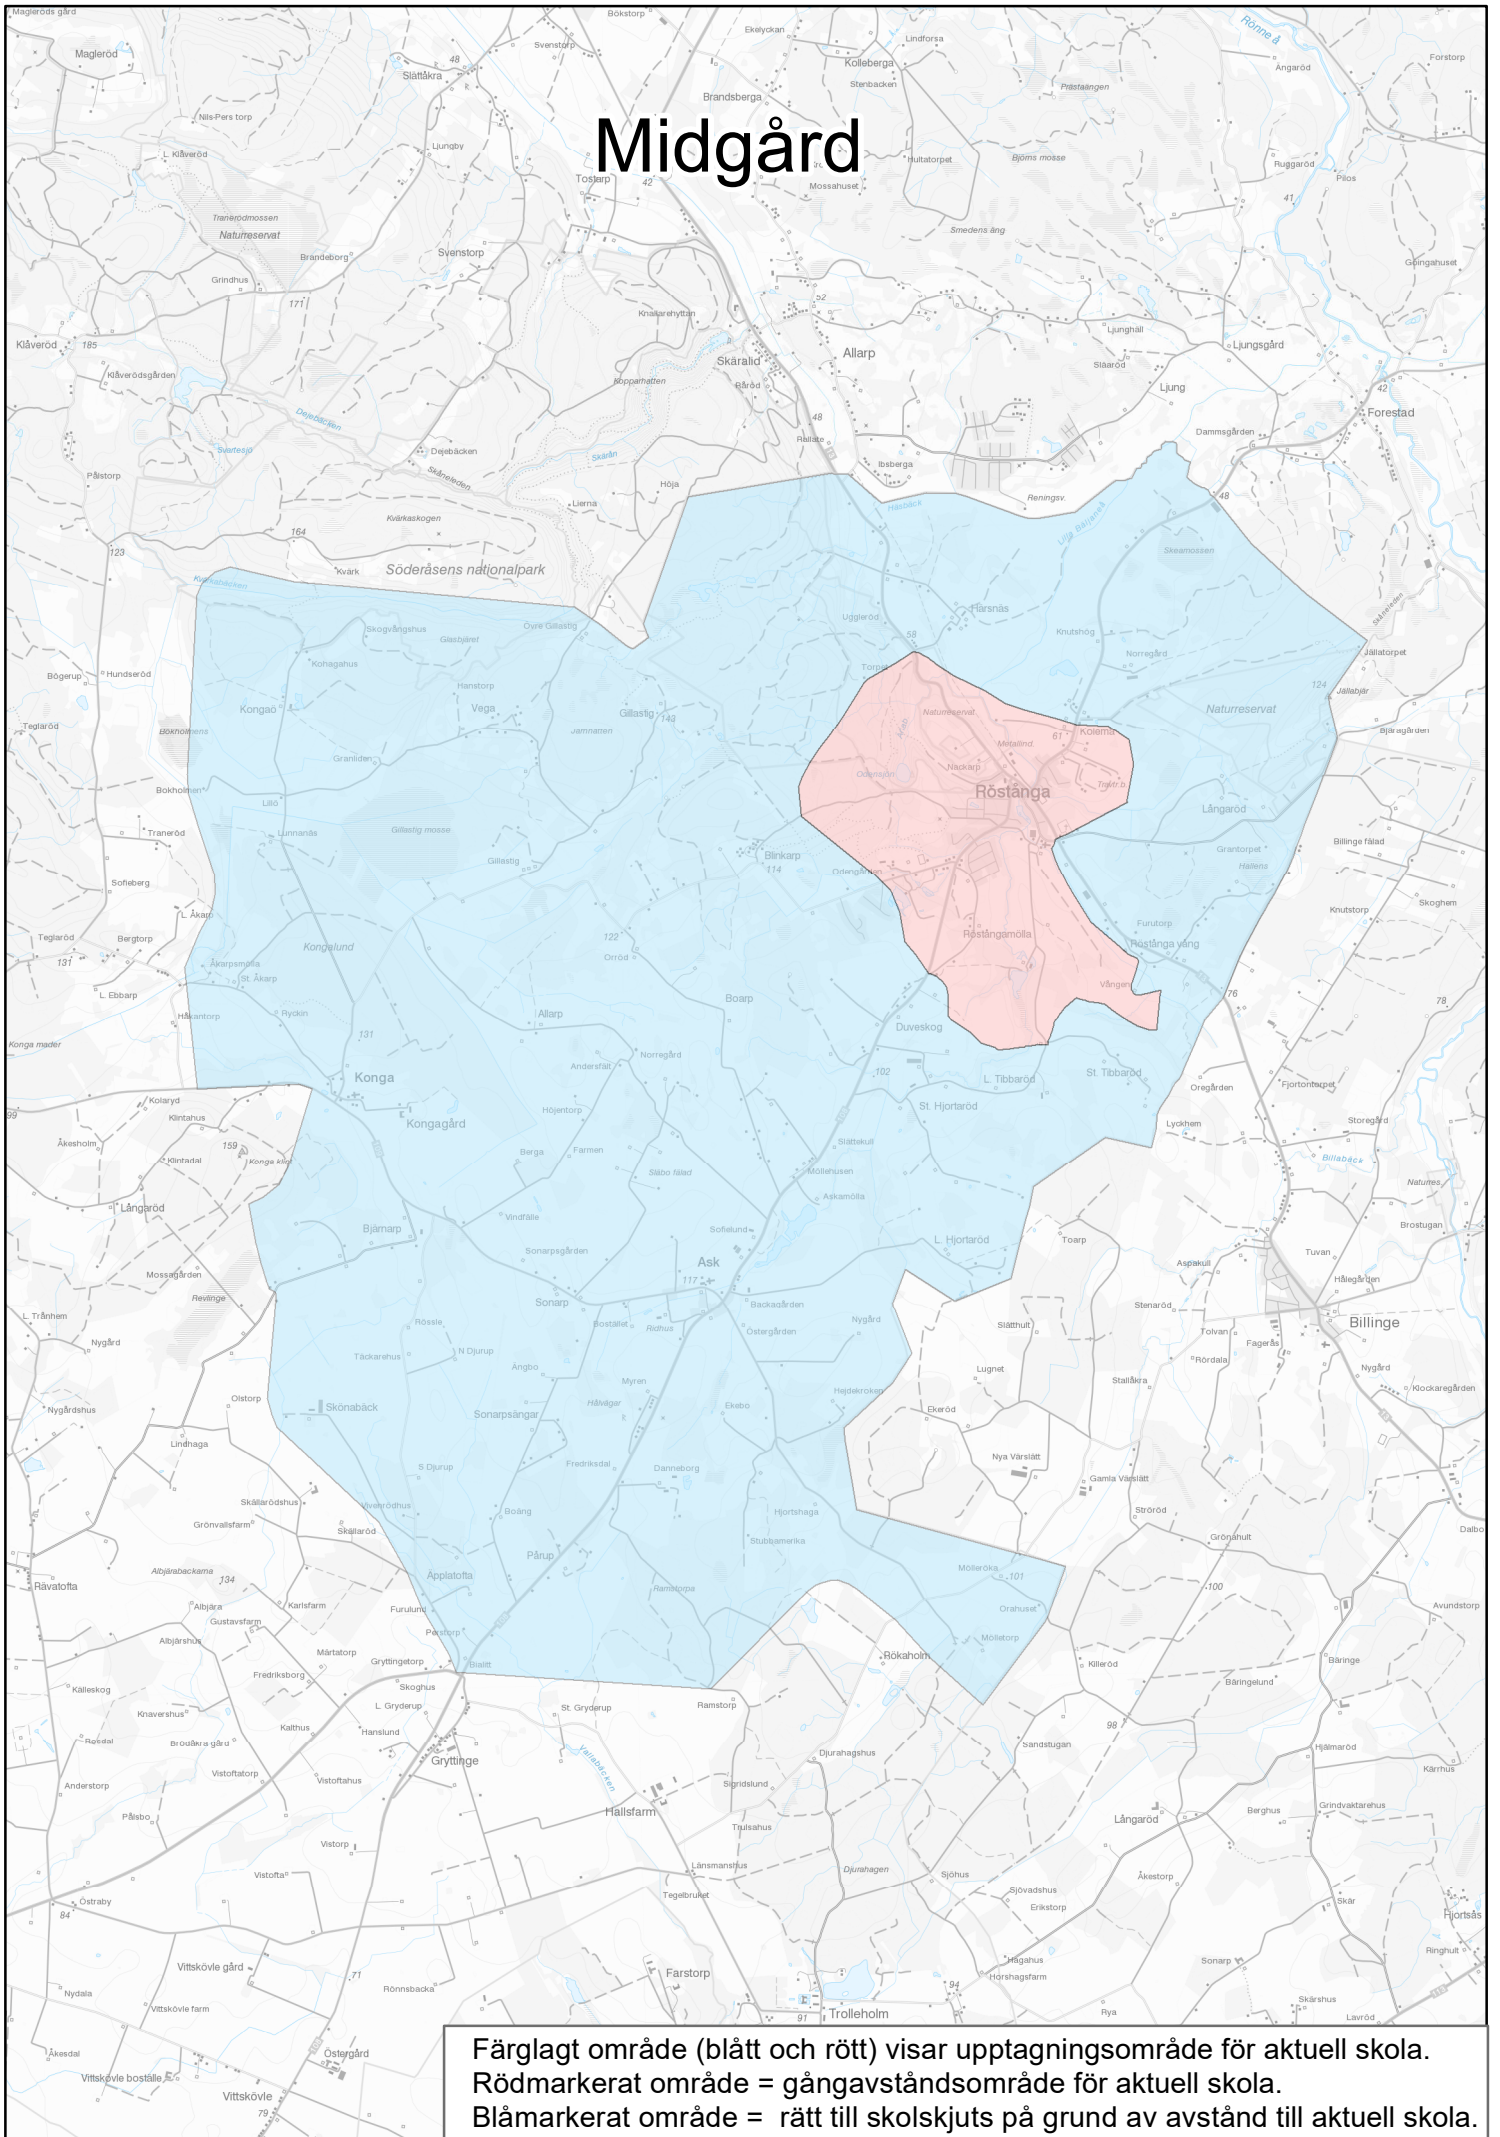

Midgård

Färglagt område (blått och rött) visar upptagningsområde för aktuell skola.
Rödmarkerat område = gångavståndsområde för aktuell skola.
Blåmarkerat område = rätt till skolskjuts på grund av avstånd till aktuell skola.