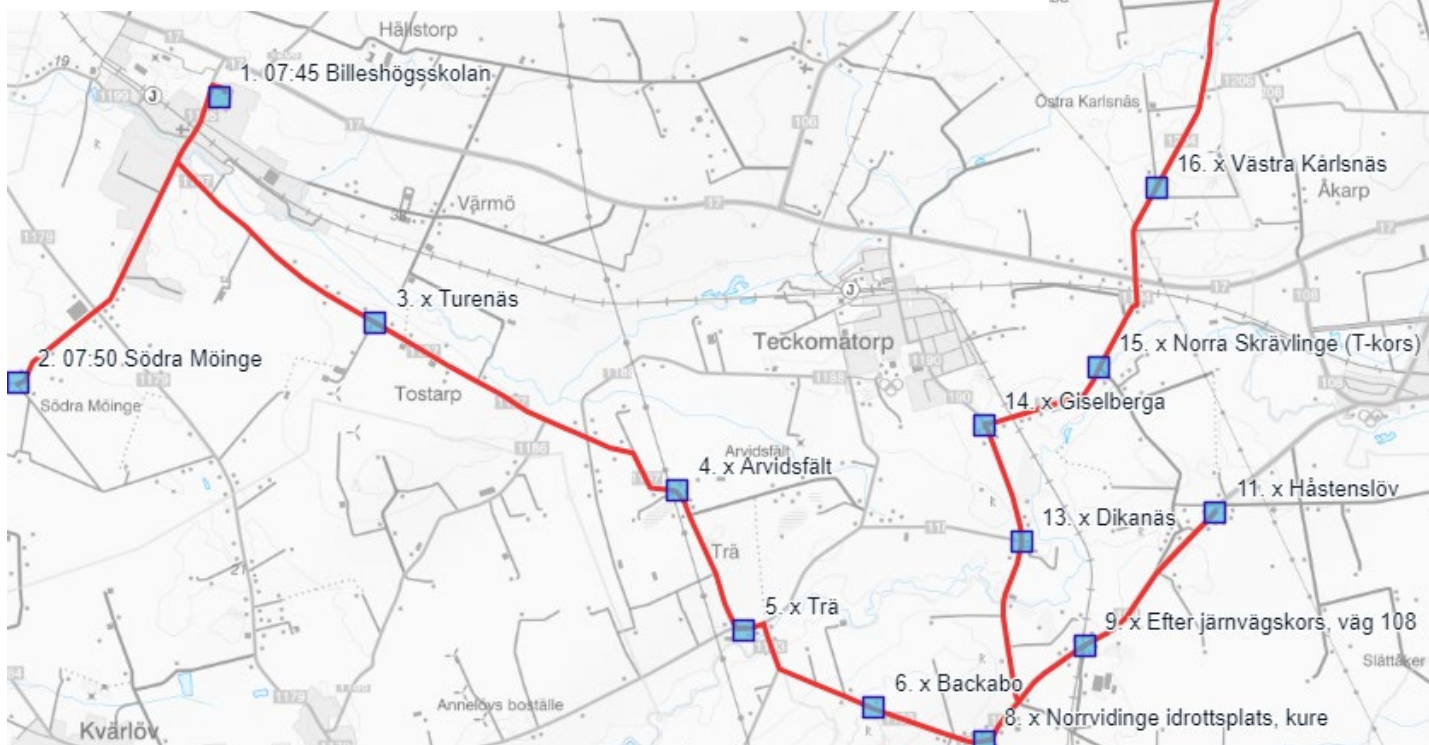

Linnåkerskolan

Skolskjutsen Läsåret 2023/2024

Till skolan

Billeberga & Teckomatorp - Linåkerskolan	BiLin & TeLin
Hplnam	Må - Fr
Billeshögsskolan	07:45
Södra Möinge	07:50
Turenäs	x
Arvidsfält	x
Trä	x
Backbo	x
Norrvidinge norra	08:00
Norrvidinge idrottsplats, kuren	x
Efter järnvägs kors, väg 108	x
Bosgården 1494	x
Håstenslöv	x
Åkälla	x
Diknäs	x
Giselberga	x
Norra Skrävlinge (t-kors)	08:10
Västra Karlsnäs	x
Ängalid södra	x
Svalöv station	x
Linåkersskolan	08:25
<i>Busstorlek: 22</i>	Buss 30

Kör även Bi 1 Billeshögsskolan

Kågeröd - Linåkersskolan	KåLin 1
hplnam	Må-Fr
Lunnaskolan*	07:40
Stenestads sopstation	07:50
Stenestad kyrka	x
Stenestad 2406	x
Fåglasång	08:00
Knutstorp Långaröds, läns hpl	x
Hägnaden, läns hpl	08:10
Nygård	x
Rävatofta	x
Svalöv station	x
Linåkersskolan	08:25
<i>Busstorlek: 35</i>	
	Buss 33

Kör även Lun 2 Lunnaskolan

Kågeröd - Linåkersskolan	KåLin 2
hplnam	Må-Fr
Lunnaskolan	07:40
Vasatorpsvägen	x
Simmelsberga 2207	x
Vasagården	08:05
Brödåkra	x
Tarstad Eriksfält	x
Linåkersskolan	08:25
Svalöv station	08:20
	Busstorlek: 50
	Buss 32

Linåkersskolan - Röstånga	LinRö 2:1	LinRö 2:2	LinRö 2:3
hplnam	Må	Ti & On	To & Fr
Linåkersskolan	14:40	15:30	15:15
Svalöv station	x	x	x
Silons vändplats (buss vänder)	14:55	15:45	15:30
Östra Karabyvägen	x	x	x
Trolleholms slott, P-plats	15:15	16:05	15:40
<i>Busstorlek: 22</i>	Buss 32 <i>Strl. 50</i>	Buss 36	Buss 36