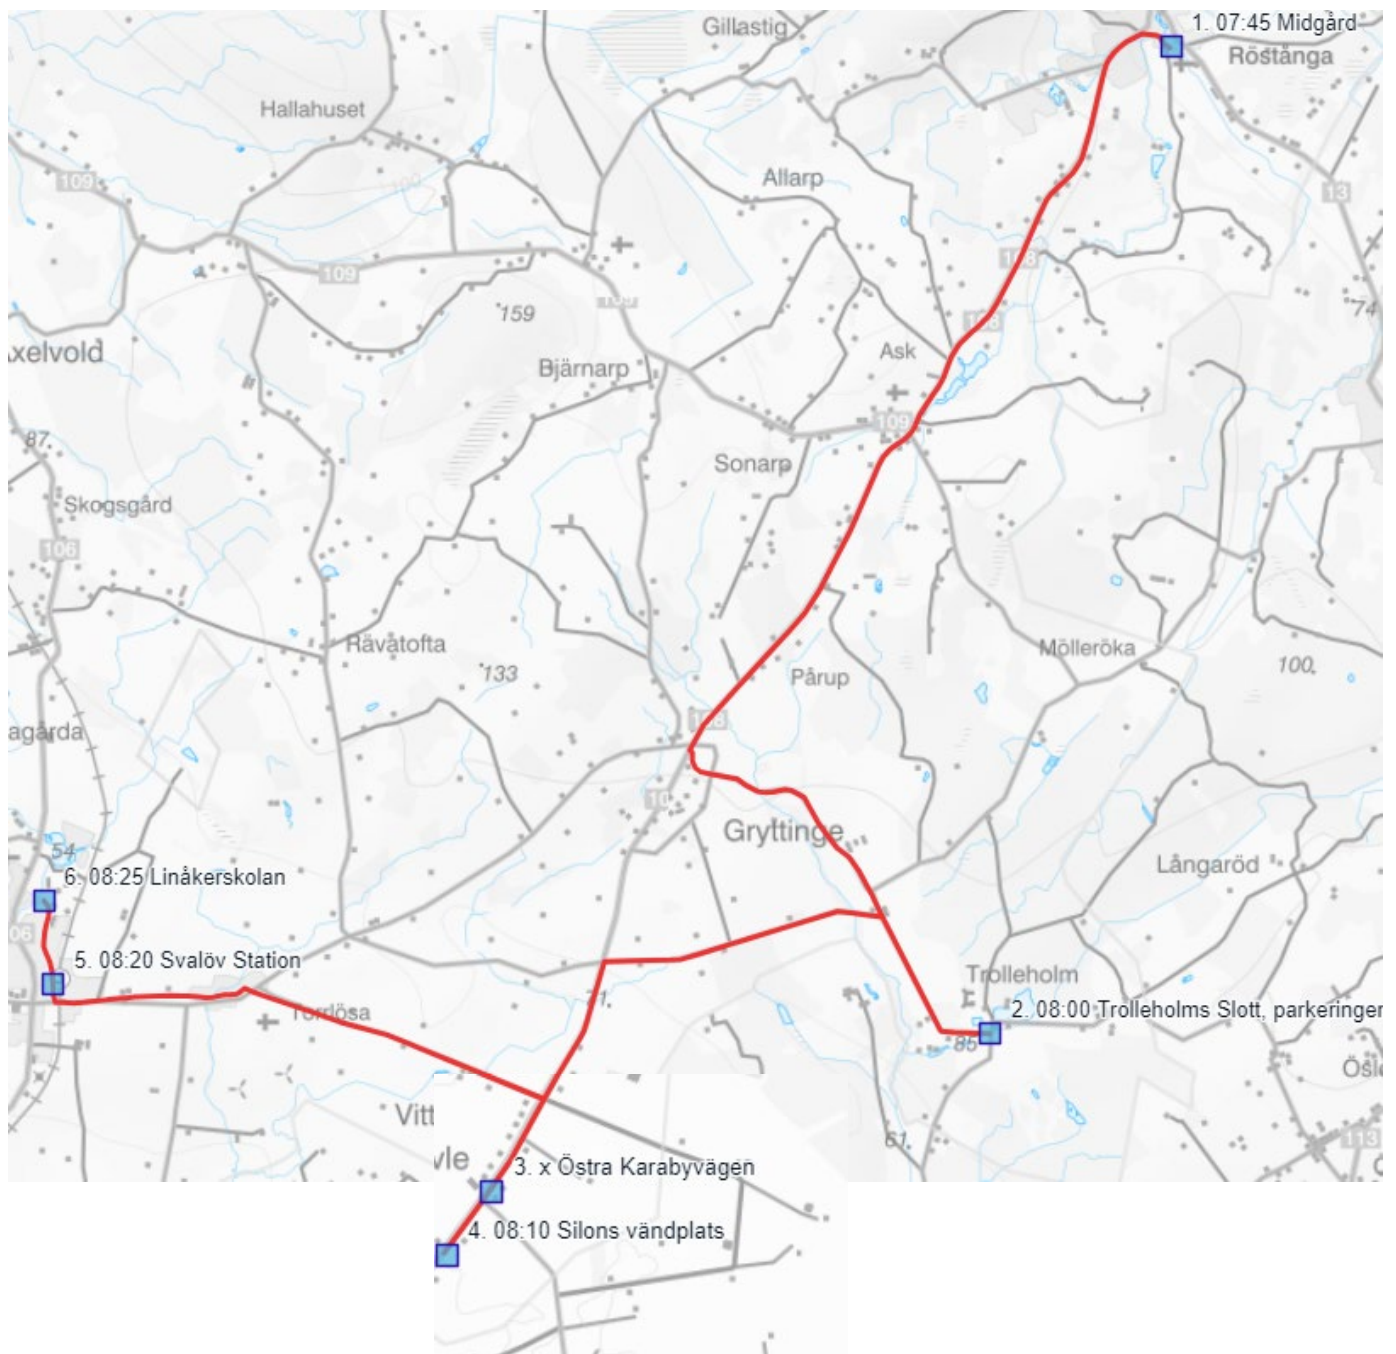

Röstånga - Linåkersskolan	RöLin 2
hplnamn	Må - Fr
Midgård	07:45
Trolleholms slott, P-plats	08:00
Östra Karabyvägen	x
Silons vändplats (buss vänder)	08:10
Svalöv station	x
Linåkersskolan	08:25
	Busstorlek: 22
	Buss 36

Kör även Mid 2 Midgård