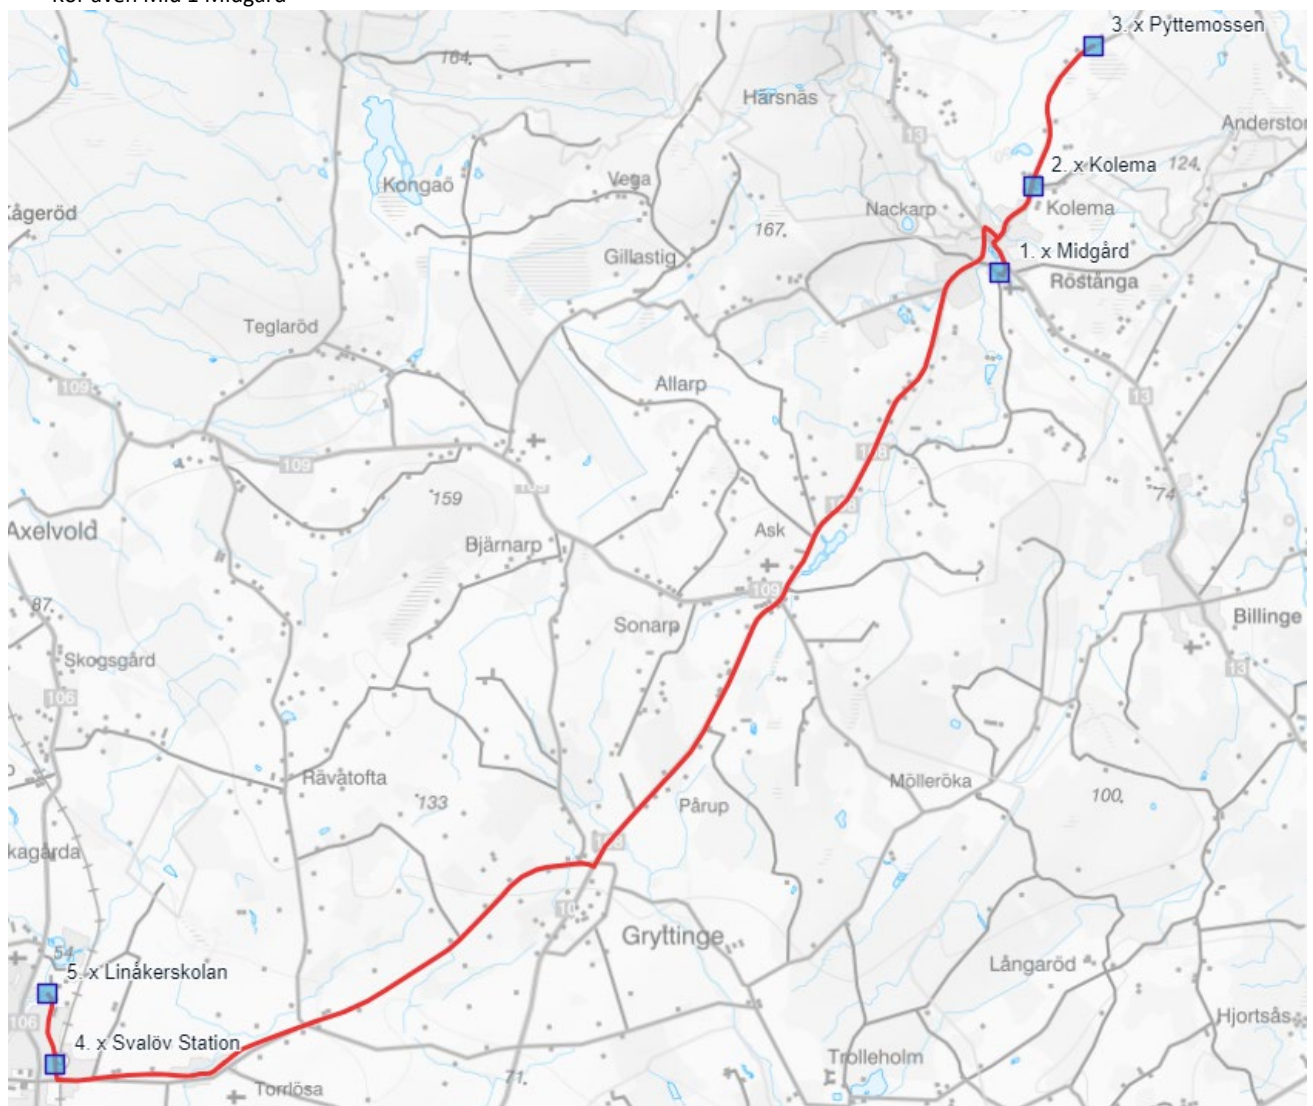

Kör även Bi 1 Billeshögsskolan

Kågeröd - Linåkersskolan	KåLin 1
hplnam	Må-Fr
Lunnaskolan*	07:40
Stenestads sopstation	07:50
Stenestad kyrka	x
Stenestad 2406	x
Fåglasång	08:00
Knutstorp Långaröds, läns hpl	x
Hägnaden, läns hpl	08:10
Nygård	x
Rävatofta	x
Svalöv station	x
Linåkersskolan	08:25
<i>Busstorlek: 35</i>	
	Buss 33

Kör även Lun 2 Lunnaskolan

Kågeröd - Linåkersskolan	KåLin 2
hplnam	Må-Fr
Lunnaskolan	07:40
Vasatorpsvägen	x
Simmelsberga 2207	x
Vasagården	08:05
Brödåkra	x
Tarstad Eriksfält	x
Linåkersskolan	08:25
Svalöv station	08:20
	Busstorlek: 50
	Buss 32

Kör även Mid 1 Midgård

Röstånga - Linåkersskolan	RöLin 2
hplnamn	Må - Fr
Midgård	07:45
Trolleholms slott, P-plats	08:00
Östra Karabyvägen	x
Silons vändplats (buss vänder)	08:10
Svalöv station	x
Linåkersskolan	08:25
	Busstorlek: 22
	Buss 36