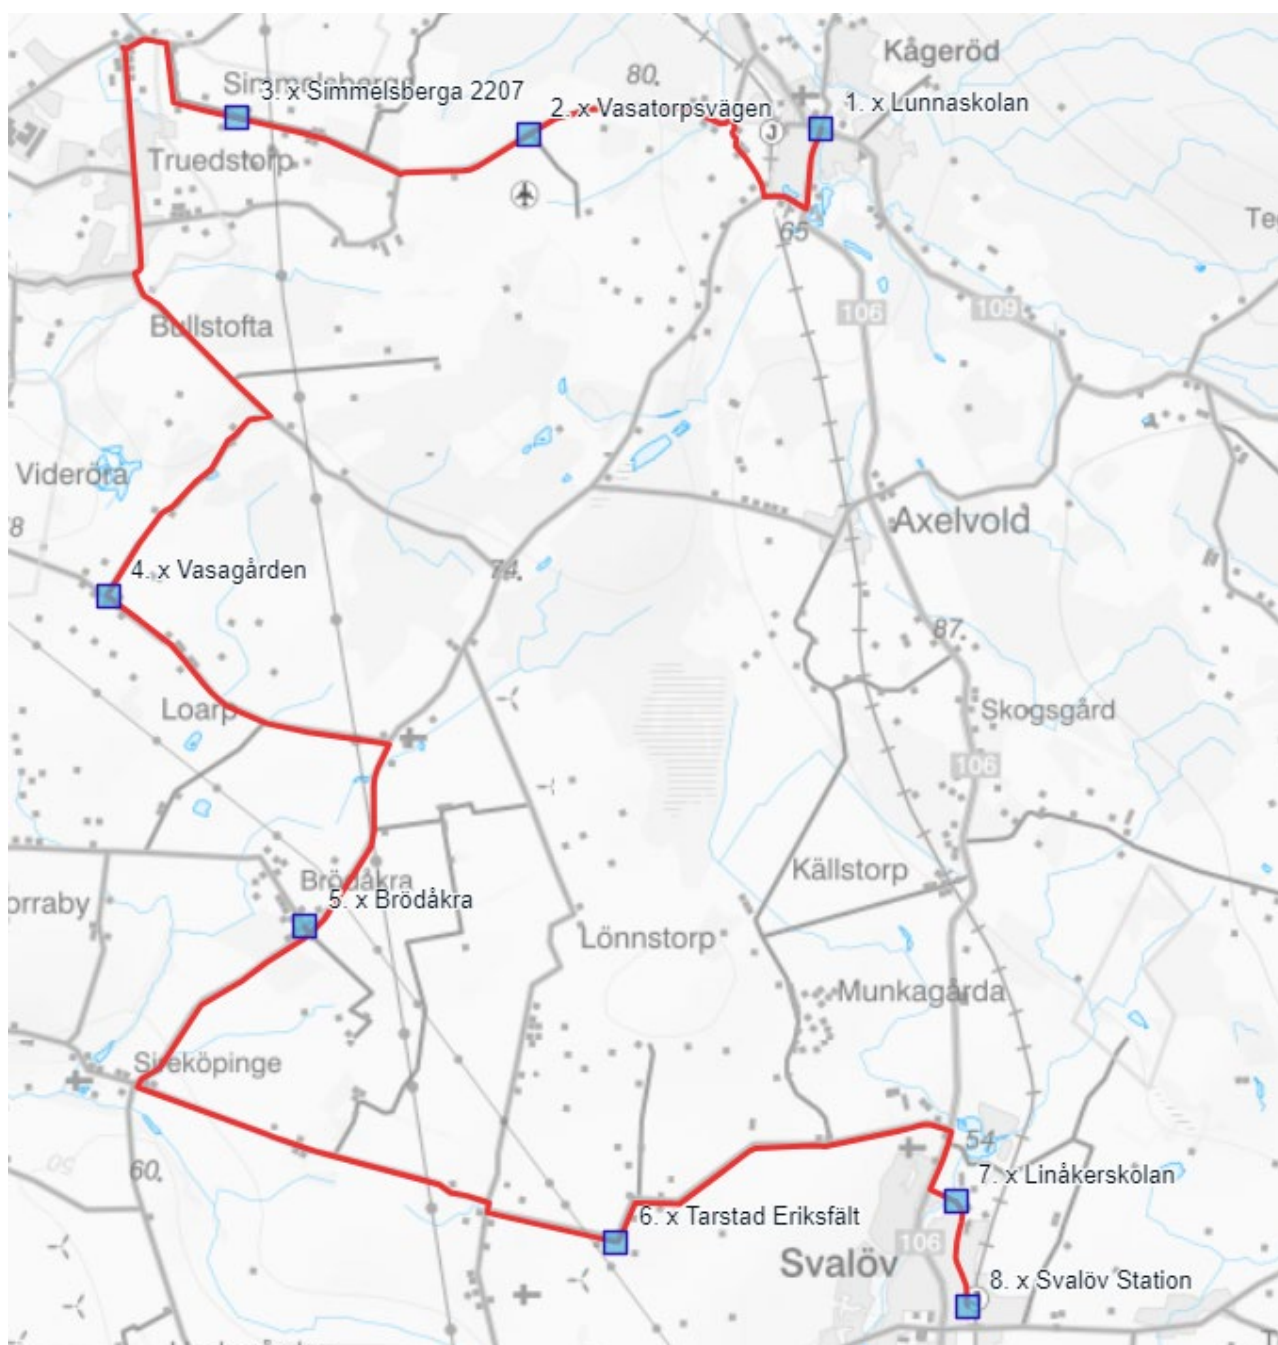

Kågeröd - Linåkersskolan	KåLin 2
hplnam	Må-Fr
Lunnaskolan	07:40
Vasatorpsvägen	x
Simmelsberga 2207	x
Vasagården	08:05
Brödåkra	x
Tarstad Eriksfält	x
Linåkersskolan	08:25
Svalöv station	08:20
	Busstorlek: 50
	Buss 32

Kör även Lun 1 Lunnaskolan