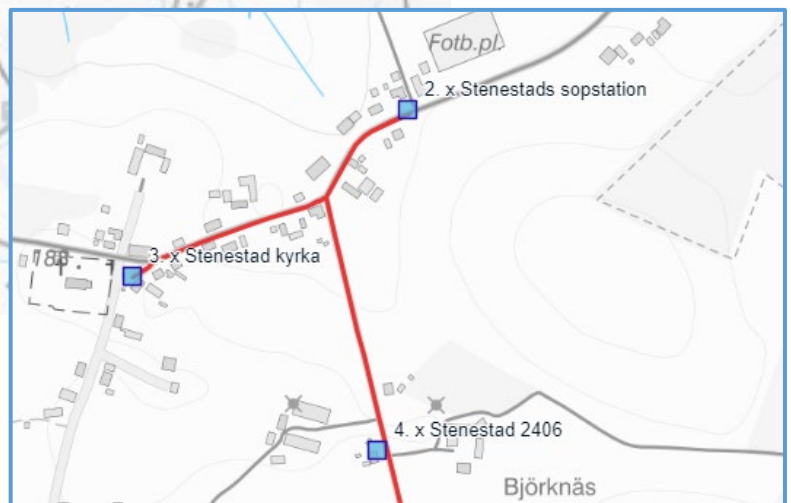

Linnåkerskolan

Skolskjutsen Läsåret 2023/2024

Till skolan

Billeberga & Teckomatorp - Linåkerskolan	BiLin & TeLin
Hplnam	Må - Fr
Billeshögsskolan	07:45
Södra Möinge	07:50
Turenäs	x
Arvidsfält	x
Trä	x
Backbo	x
Norrvidinge norra	08:00
Norrvidinge idrottsplats, kuren	x
Efter järnvägs kors, väg 108	x
Bosgården 1494	x
Håstenslöv	x
Åkälla	x
Diknäs	x
Giselberga	x
Norra Skrävlinge (t-kors)	08:10
Västra Karlsnäs	x
Ängalid södra	x
Svalöv station	x
Linåkersskolan	08:25
<i>Busstorlek: 22</i>	Buss 30

Kör även Bi 1 Billeshögsskolan

Kågeröd - Linåkersskolan	KåLin 1
hplnam	Må-Fr
Lunnaskolan*	07:40
Stenestads sopstation	07:50
Stenestad kyrka	x
Stenestad 2406	x
Fåglasång	08:00
Knutstorp Långaröds, läns hpl	x
Hägnaden, läns hpl	08:10
Nygård	x
Rävatofta	x
Svalöv station	x
Linåkersskolan	08:25
<i>Busstorlek: 35</i>	
	Buss 33

Kör även Lun 2 Lunnaskolan

Kågeröd - Linåkersskolan	KåLin 2
hplnam	Må-Fr
Lunnaskolan	07:40
Vasatorpsvägen	x
Simmelsberga 2207	x
Vasagården	08:05
Brödåkra	x
Tarstad Eriksfält	x
Linåkersskolan	08:25
Svalöv station	08:20
	Busstorlek: 50
	Buss 32

Linåkersskolan - Röstånga	LinRö 2:1	LinRö 2:2	LinRö 2:3
hplnam	Må	Ti & On	To & Fr
Linåkersskolan	14:40	15:30	15:15
Svalöv station	x	x	x
Silons vändplats (buss vänder)	14:55	15:45	15:30
Östra Karabyvägen	x	x	x
Trolleholms slott, P-plats	15:15	16:05	15:40
<i>Busstorlek: 22</i>	Buss 32 <i>Strl. 50</i>	Buss 36	Buss 36