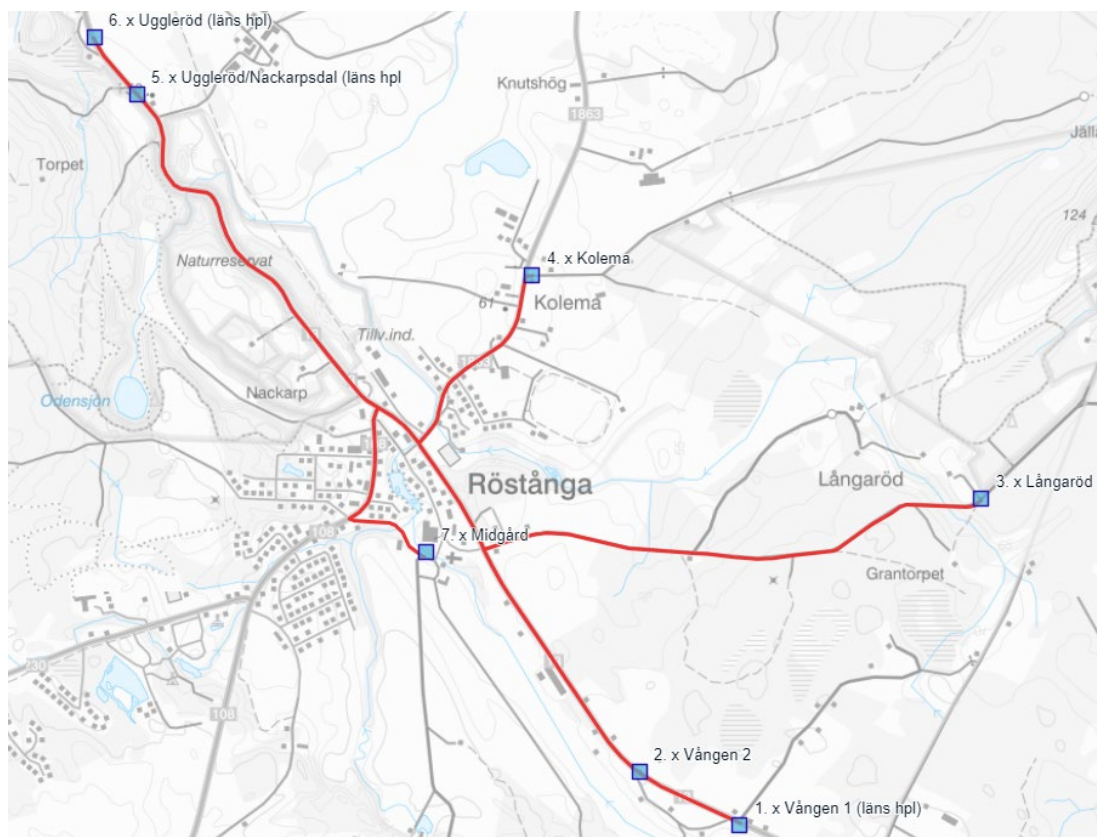

Midgård (Röstånga)

Skolskjutsen Läsåret 2023/2024

Till skolan

Mid 1	Må - Fre
hplnam	Tid
Ask Södra	07:20
Ask Byn (läns hpl)	x
Ask västra (läns hpl)	x
Bostället (läns hpl)	x
Sonnarp norra (läns hpl)	x
Konga Kyrka	x
Vega	x
Gillastig	x
Boarpsvägen (norr)	07:35
Boarpsvägen (söder)	x
Askamölla (läns hpl)	x
Stora Hjortarödsvägen	07:44
Hålabäck (läns hpl)	x
Midgård	07:55
<i>Busstorlek: 22</i>	
Buss 35	

Kör vidare till Linnåkerskolan – tur RøLin 1

Mid 2	Må - Fre
hplnam	Tid
Vången 1(läns hpl)	07:15
Vången 2	x
Långaröd	x
Kolema	07:30
Ugglaröd/Nackarpsdal	x
Ugglaröd (läns hpl)	x
Midgård	07:45
<i>Busstorlek: 22</i>	
Buss 36	

Kör vidare till Linåkersskolan – tur RÖLin 2

Från skolan

Mid 11	M-F
Midgård	14:10
Hålabäck (läns hpl)	x
Stora Hjortarödsvägen	x
Askamölla (läns hpl)	x
Boarpsvägen (söder)	x
Boarpsvägen (norr)	14:25
Vega	x
Konga Kyrka	x
Sonnarp norra	x
Bostället	x
Ask västra	x
Ask Byn (läns hpl)	x
Ask södra (läns hpl)	14:40
<i>Busstorlek: 22</i>	Buss 35