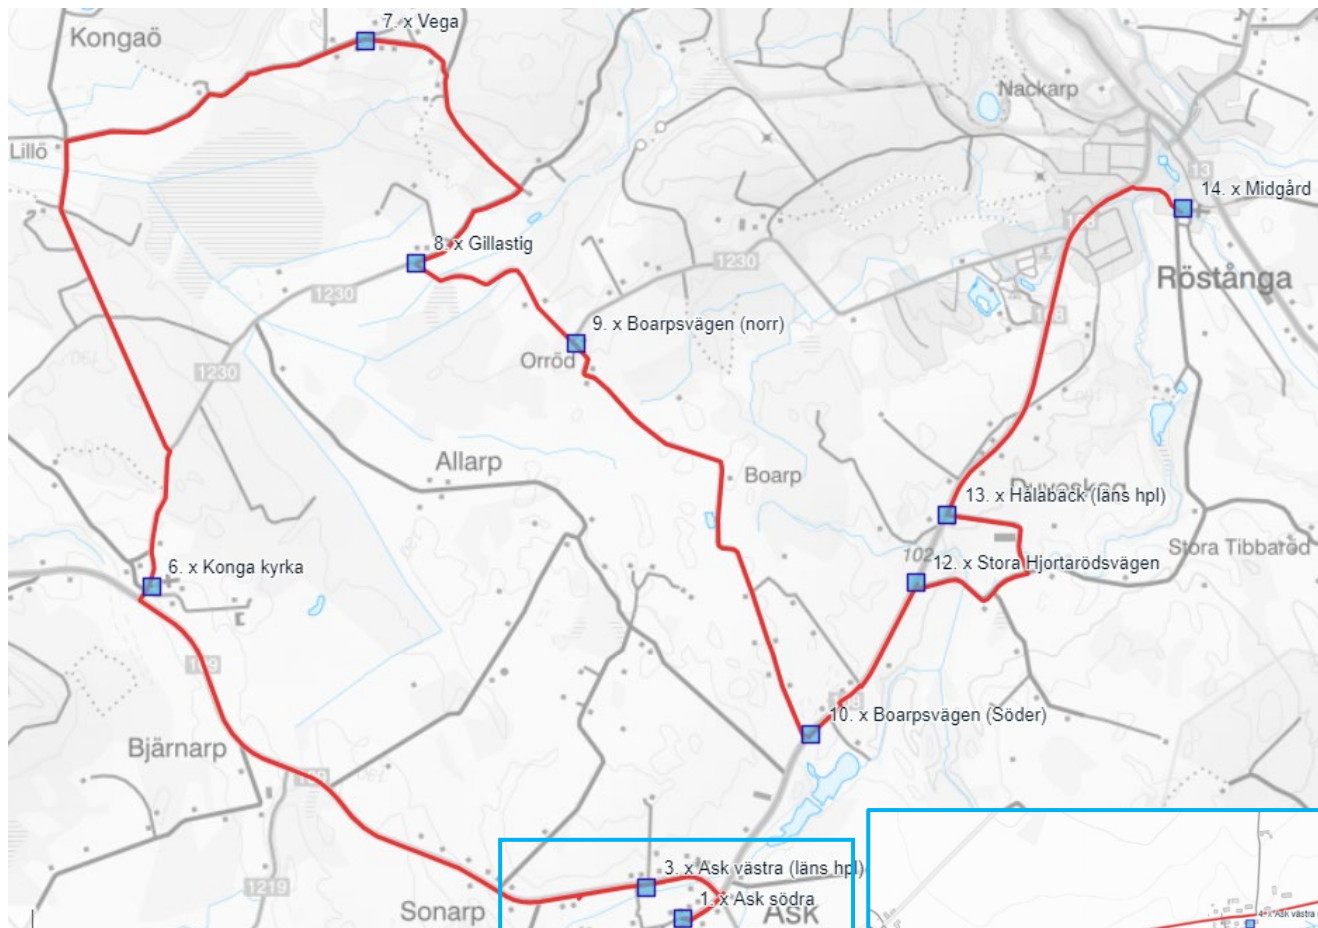

Midgård (Röstånga)

Skolskjutsen Läsåret 2023/2024

Till skolan

Mid 1	Må - Fre
hplnam	Tid
Ask Södra	07:20
Ask Byn (läns hpl)	x
Ask västra (läns hpl)	x
Bostället (läns hpl)	x
Sonnarp norra (läns hpl)	x
Konga Kyrka	x
Vega	x
Gillastig	x
Boarpsvägen (norr)	07:35
Boarpsvägen (söder)	x
Askamölla (läns hpl)	x
Stora Hjortarödsvägen	07:44
Hålabäck (läns hpl)	x
Midgård	07:55
<i>Busstorlek: 22</i>	
Buss 35	

Kör vidare till Linnåkerskolan – tur RøLin 1

Mid 2	Må - Fre
hplnam	Tid
Vången 1(läns hpl)	07:15
Vången 2	x
Långaröd	x
Kolema	07:30
Ugglaröd/Nackarpsdal	x
Ugglaröd (läns hpl)	x
Midgård	07:45
<i>Busstorlek: 22</i>	
Buss 36	

Kör vidare till Linåkersskolan – tur RÖLin 2

Från skolan

Mid 11	M-F
Midgård	14:10
Hålabäck (läns hpl)	x
Stora Hjortarödsvägen	x
Askamölla (läns hpl)	x
Boarpsvägen (söder)	x
Boarpsvägen (norr)	14:25
Vega	x
Konga Kyrka	x
Sonnarp norra	x
Bostället	x
Ask västra	x
Ask Byn (läns hpl)	x
Ask södra (läns hpl)	14:40
<i>Busstorlek: 22</i>	Buss 35